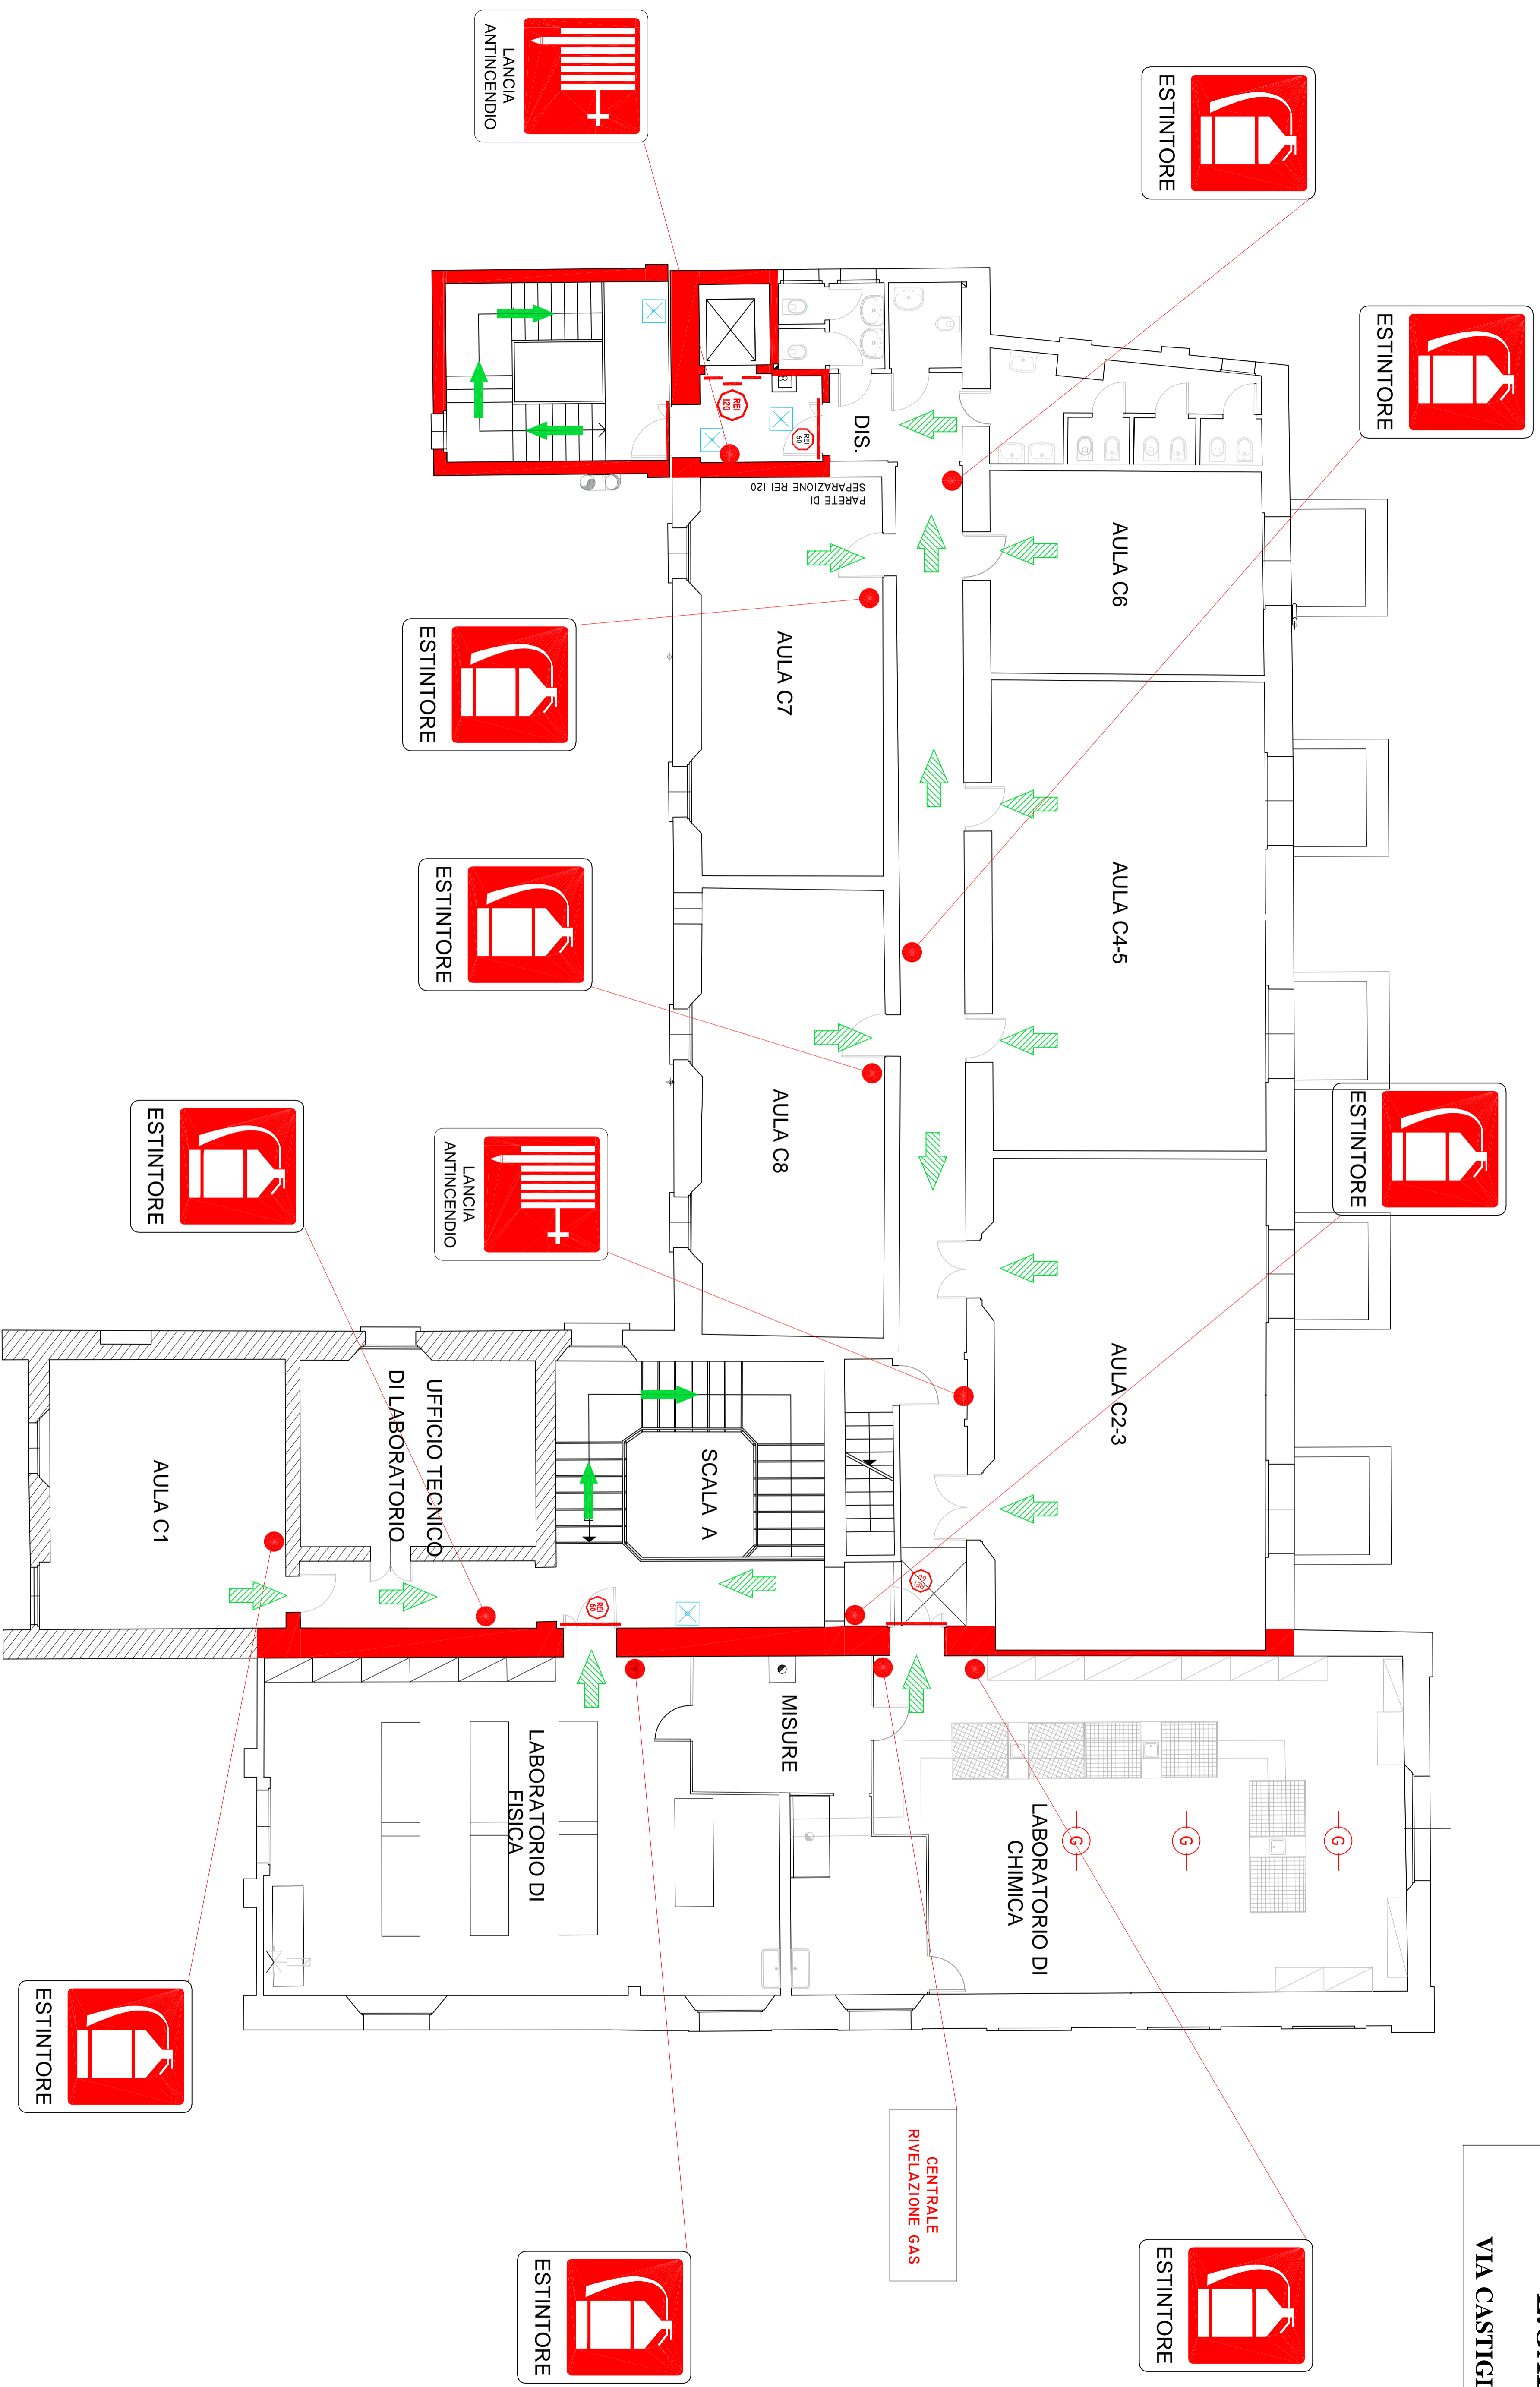

PIANO DI EMERGENZA E DI ESODO

LICEO GINNASIO STATALE

L.GALVANI

VIA CASTIGLIONE 38 (BO)

LEGENDA SIMBOLI

	ESTINTORE 34 A 233 BC		CASSETTA PRONTO SOCCORSO		ALLARME ANTINCENDIO		ATTACCO PER AUTOPOMPA VVF		ILLUMINAZIONE DI EMERGENZA		VOI SIETE QUI
	USCITA DI SICUREZZA IN PIANO		PULSANTE SGANCIO QUADRO ELETTRICO		IDRANTE A CASSETTA UNI 45		PUNTO DI RACCOLTA		PERCORSI DI ESODO ORIZZONTALE		PERCORSI DI ESODO VERSO IL BASSO
	LANCIA ANTINCENDIO		LANCIA ANTINCENDIO		LANCIA ANTINCENDIO		LANCIA ANTINCENDIO		LANCIA ANTINCENDIO		LANCIA ANTINCENDIO